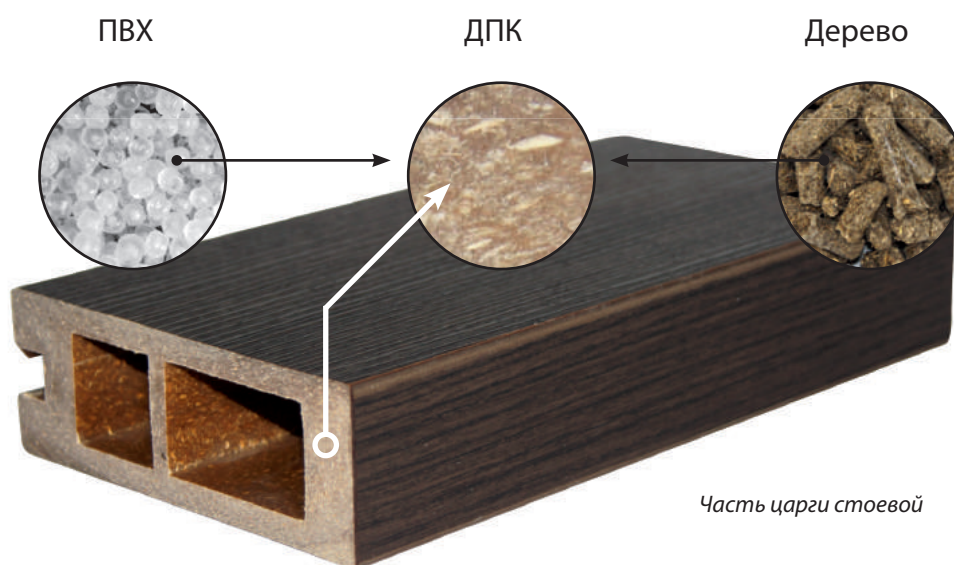

Белый*

Титан*

Венге*

Дуб*

Орех*

Миланский орех*

Стандартные размеры:

Высота: 2000 мм

Ширина: от 600 до 900 мм
(шаг 100 мм)

Нестандартные размеры:

Высота: без ограничений (шаг 10 мм)

Ширина: от 300 до 500 мм (шаг 100 мм), 1000 мм, 1100 мм

Дополнительные возможности:

- Установка отбойных пластин
- Установка вентиляционных решеток
- Заполнение пенополистиролом
- Фрезеровка под замки
- Полотна со стеклом:
матовое, бесцветное, армированное
- Усиление под доводчики, либо выпадающие пороги
- Наклейка молдингов

Царговые двери AquaDoor Zargo

AquaDoor Zargo – это двери, в основе которых лежит современный высокотехнологичный материал: древесно-полимерный композит (ДПК).

Уникальные свойства ДПК позволяют создавать абсолютно влагостойкие и прочные двери.