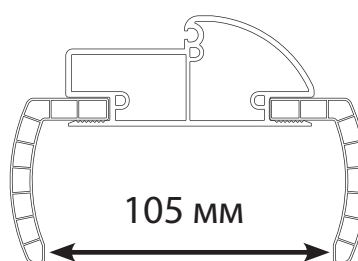

Наличник 110 мм

Короб 90 мм

Наличник 60 мм

Добор 250 мм

Наличник 70 мм

Комплектация погонажных изделий

Наименование	Одностворчатая дверь	Двустворчатая дверь
Дверная коробка 60 мм/90 мм	2100 мм (2 шт.), 1050 мм (1 шт.)	2100 мм (2 шт.), 1400 мм (1 шт.)
Наличник 35 мм	2200 мм (2 шт.), 1100 мм (1 шт.)	2200 мм (2 шт.), 1500 мм (1 шт.)
Наличник 110 мм	2200 мм (2 шт.), 1100 мм (1 шт.)	2200 мм (2 шт.), 1500 мм (1 шт.)
Наличник прямоугольный 60 мм /70 мм	2200 мм (2 шт.), 1100 мм (1 шт.)	2200 мм (2 шт.), 1500 мм (1 шт.)
Доборный элемент 250 мм	2200 мм (2 шт.), 1100 мм (1 шт.)	2200 мм (2 шт.), 1500 мм (1 шт.)

Комплектации в зависимости от ширины проема:

■ наличник 35 мм + короб 90 мм + наличник 110 мм

■ наличник 35 мм + короб 90 мм + наличник 35 мм

- наличник 110 мм + короб 90 мм + наличник 110 мм

- наличник 60 мм + короб 90 мм + добор 250 мм + наличник 60 мм