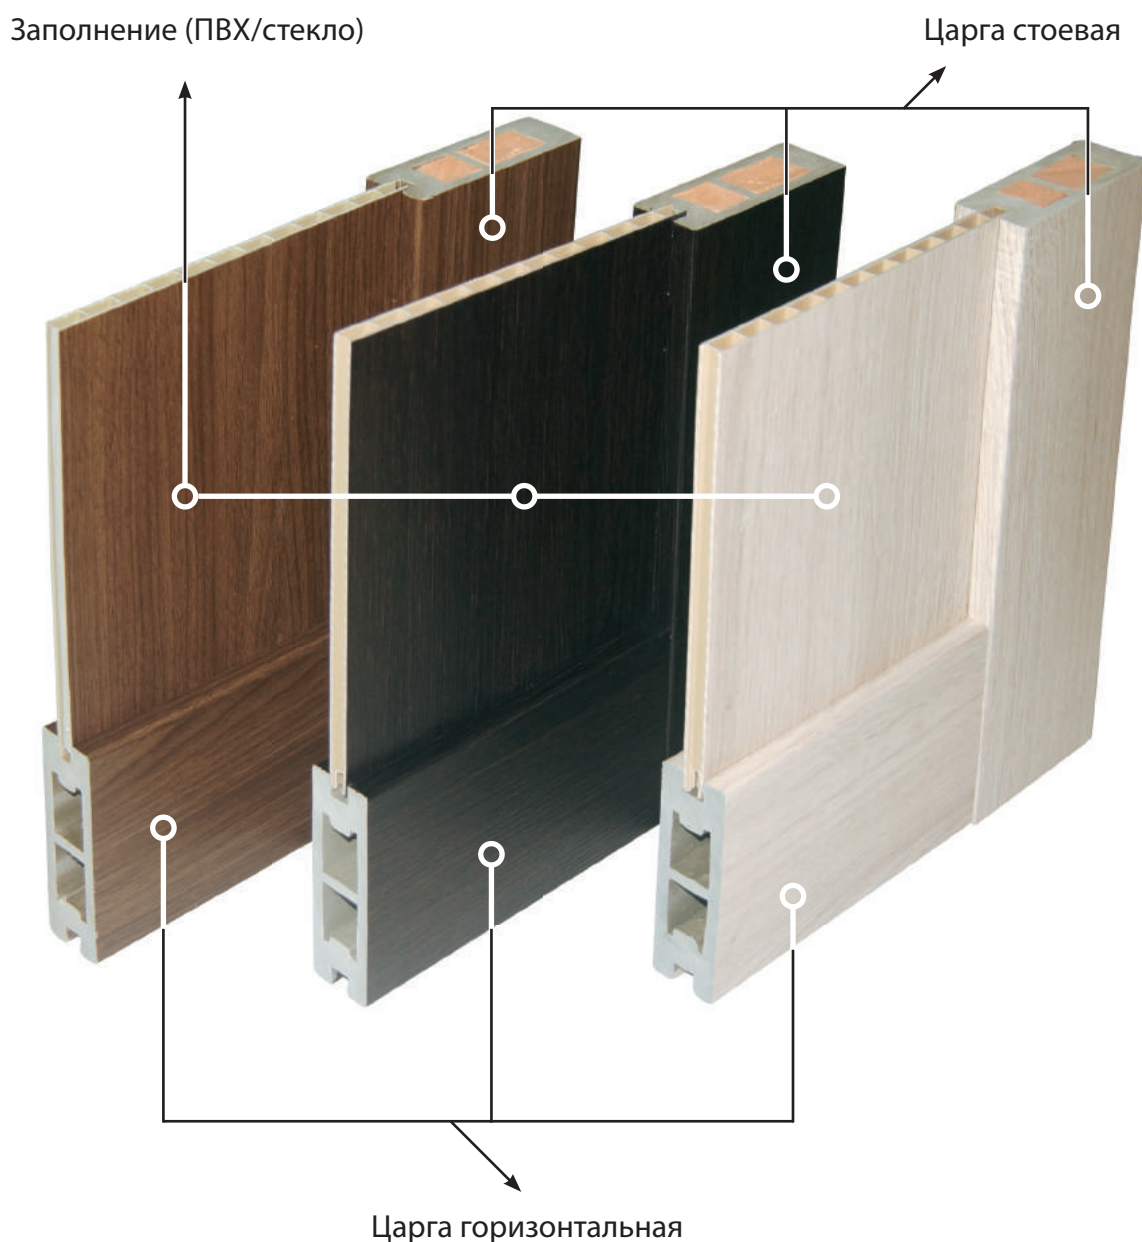

AquaDoor Zargo – это дверное полотно, состоящее из горизонтальных и вертикальных планок (царг), образующих прочную рамочную конструкцию. За счет надежного соединения вертикальных и горизонтальных царг двери устойчивы к деформациям и способны выдерживать высокие эксплуатационные нагрузки. Если какой-то элемент конструкции будет поврежден, его легко заменить на другой.

Заполнение (более тонкое, чем царга) уменьшает вес двери, придает изящность внешнему виду.