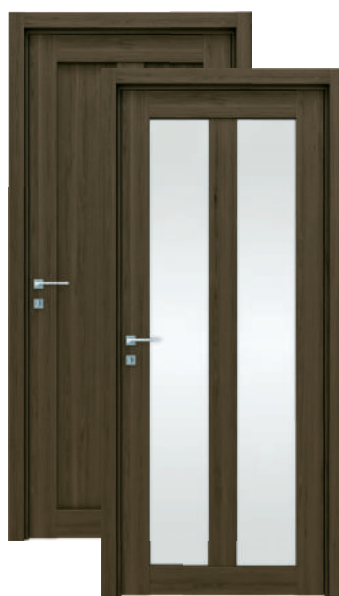

Duo, Duo c/o