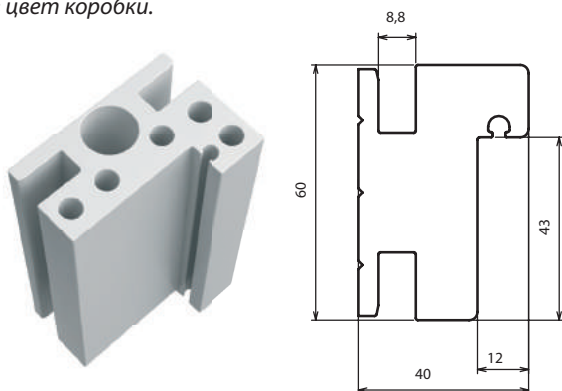

Погонажные изделия

Дверная коробка 60 мм

Для дополнительной шумоизоляции по всему периметру дверной коробки вставлен резиновый уплотнитель в цвет коробки.