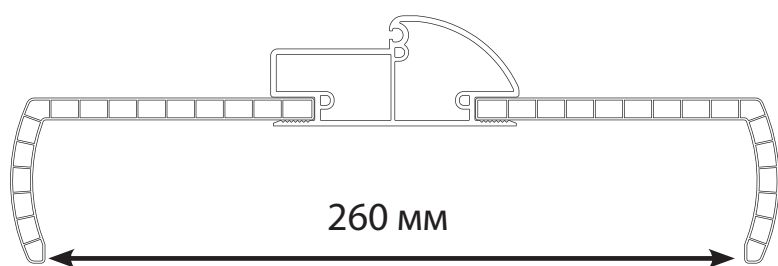

- наличник 110 мм + короб 90 мм + наличник 110 мм