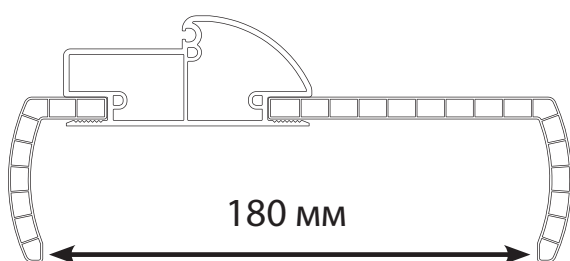

Наличник 110 мм

Короб 90 мм

Наличник 60 мм

Добор 250 мм

Наличник 70 мм

Комплектация погонажных изделий

Наименование	Одностворчатая дверь	Двустворчатая дверь
Дверная коробка 60 мм/90 мм	2100 мм (2 шт.), 1050 мм (1 шт.)	2100 мм (2 шт.), 1400 мм (1 шт.)
Наличник 35 мм	2200 мм (2 шт.), 1100 мм (1 шт.)	2200 мм (2 шт.), 1500 мм (1 шт.)
Наличник 110 мм	2200 мм (2 шт.), 1100 мм (1 шт.)	2200 мм (2 шт.), 1500 мм (1 шт.)
Наличник прямоугольный 60 мм /70 мм	2200 мм (2 шт.), 1100 мм (1 шт.)	2200 мм (2 шт.), 1500 мм (1 шт.)
Доборный элемент 250 мм	2200 мм (2 шт.), 1100 мм (1 шт.)	2200 мм (2 шт.), 1500 мм (1 шт.)

Комплектации в зависимости от ширины проема:

■ наличник 35 мм + короб 90 мм + наличник 110 мм

■ наличник 35 мм + короб 90 мм + наличник 35 мм

- наличник 110 мм + короб 90 мм + наличник 110 мм

- наличник 60 мм + короб 90 мм + добор 250 мм + наличник 60 мм