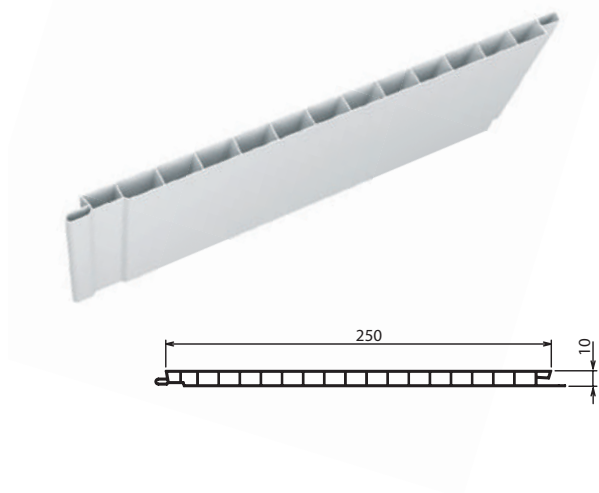

Наличник 110 мм

Короб 90 мм

Наличник 60 мм

Добор 250 мм

Наличник 70 мм

Комплектация погонажных изделий

Наименование	Одностворчатая дверь	Двустворчатая дверь
Дверная коробка 60 мм/90 мм	2100 мм (2 шт.), 1050 мм (1 шт.)	2100 мм (2 шт.), 1400 мм (1 шт.)
Наличник 35 мм	2200 мм (2 шт.), 1100 мм (1 шт.)	2200 мм (2 шт.), 1500 мм (1 шт.)
Наличник 110 мм	2200 мм (2 шт.), 1100 мм (1 шт.)	2200 мм (2 шт.), 1500 мм (1 шт.)
Наличник прямоугольный 60 мм /70 мм	2200 мм (2 шт.), 1100 мм (1 шт.)	2200 мм (2 шт.), 1500 мм (1 шт.)
Доборный элемент 250 мм	2200 мм (2 шт.), 1100 мм (1 шт.)	2200 мм (2 шт.), 1500 мм (1 шт.)

Комплектации в зависимости от ширины проема:

■ наличник 35 мм + короб 90 мм + наличник 110 мм

■ наличник 35 мм + короб 90 мм + наличник 35 мм

- наличник 110 мм + короб 90 мм + наличник 110 мм

- наличник 60 мм + короб 90 мм + добор 250 мм + наличник 60 мм