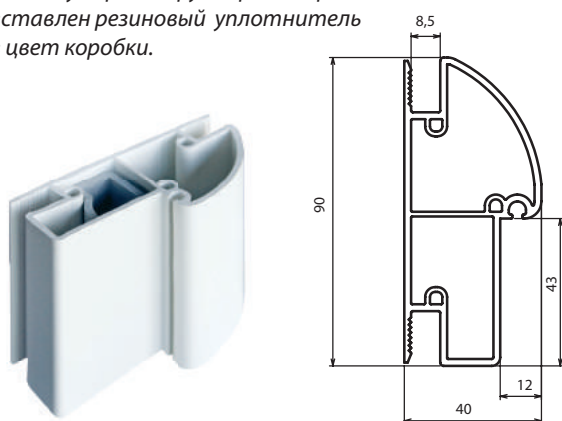

Дверная коробка 90 мм

Для дополнительной шумоизоляции по всему периметру дверной коробки вставлен резиновый уплотнитель в цвет коробки.