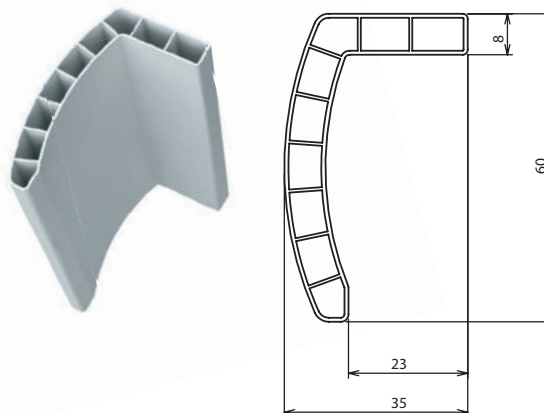

Наличник 35 мм