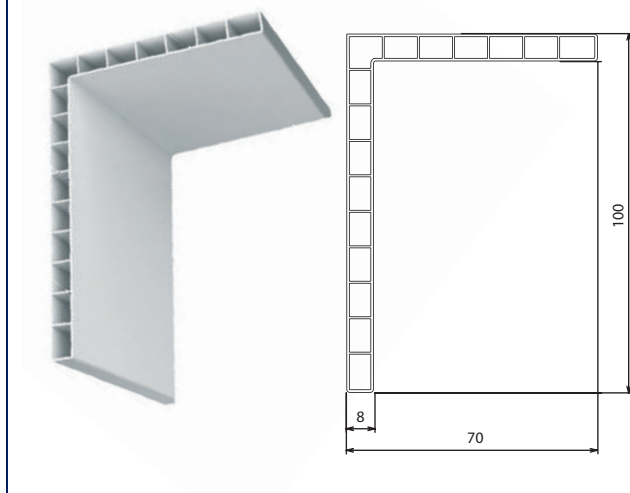

Наличник 110 мм

Короб 90 мм

Наличник 60 мм

Добор 250 мм

Наличник 70 мм

Комплектация погонажных изделий

Наименование	Одностворчатая дверь	Двустворчатая дверь
Дверная коробка 60 мм/90 мм	2100 мм (2 шт.), 1050 мм (1 шт.)	2100 мм (2 шт.), 1400 мм (1 шт.)
Наличник 35 мм	2200 мм (2 шт.), 1100 мм (1 шт.)	2200 мм (2 шт.), 1500 мм (1 шт.)
Наличник 110 мм	2200 мм (2 шт.), 1100 мм (1 шт.)	2200 мм (2 шт.), 1500 мм (1 шт.)
Наличник прямоугольный 60 мм /70 мм	2200 мм (2 шт.), 1100 мм (1 шт.)	2200 мм (2 шт.), 1500 мм (1 шт.)
Доборный элемент 250 мм	2200 мм (2 шт.), 1100 мм (1 шт.)	2200 мм (2 шт.), 1500 мм (1 шт.)