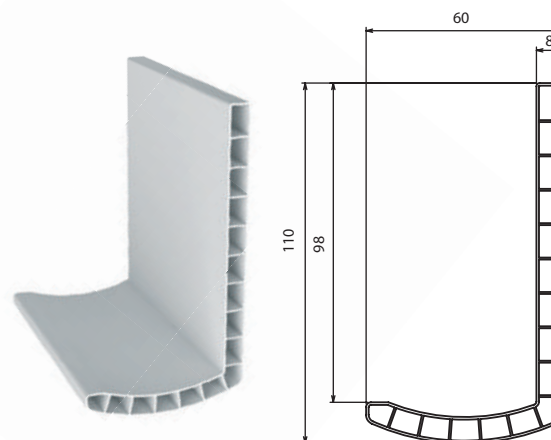

Наличник 110 мм