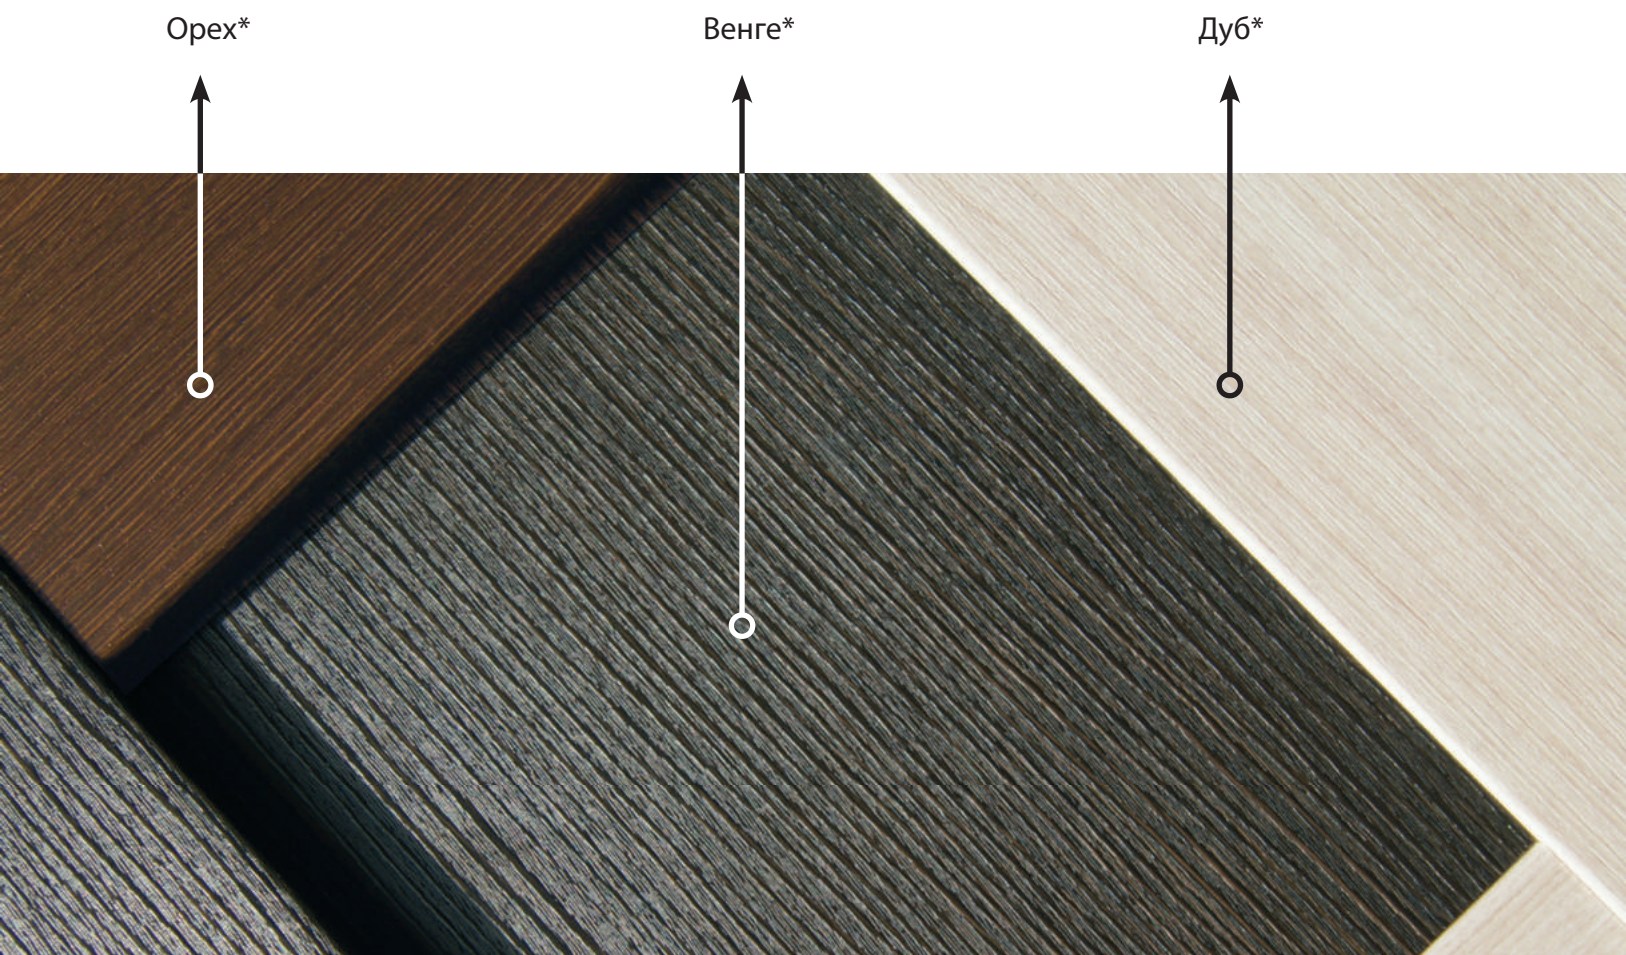

Двери AquaDoor Zargo представлены в трех цветовых решениях, имитирующих текстуру натурального дерева: Венге, Дуб, Орех.

Инновационный материал в сочетании с качественным декоративным покрытием обеспечивают эстетичность готовых изделий, способны украсить интерьер, как частного дома, так и общественного специализированного учреждения.

- Пленка, используемая для производства дверей AquaDoor Zargo – влагостойка, прочна, тактильно приятна и эстетична внешне.
- Дверь, покрытую таким материалом, легко мыть, так как он устойчив к агрессивному воздействию чистящих средств.
- Покрытие царговых дверей соответствует высоким стандартам качества, надежно держится на изделии, сохраняет привлекательный внешний вид не один десяток лет.

*цвета могут отличаться от натуральных. Предоставляем образцы пленок.