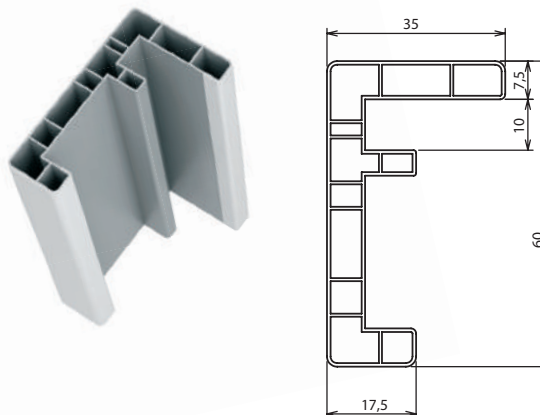

Наличник 70 мм

Наличник 60 мм